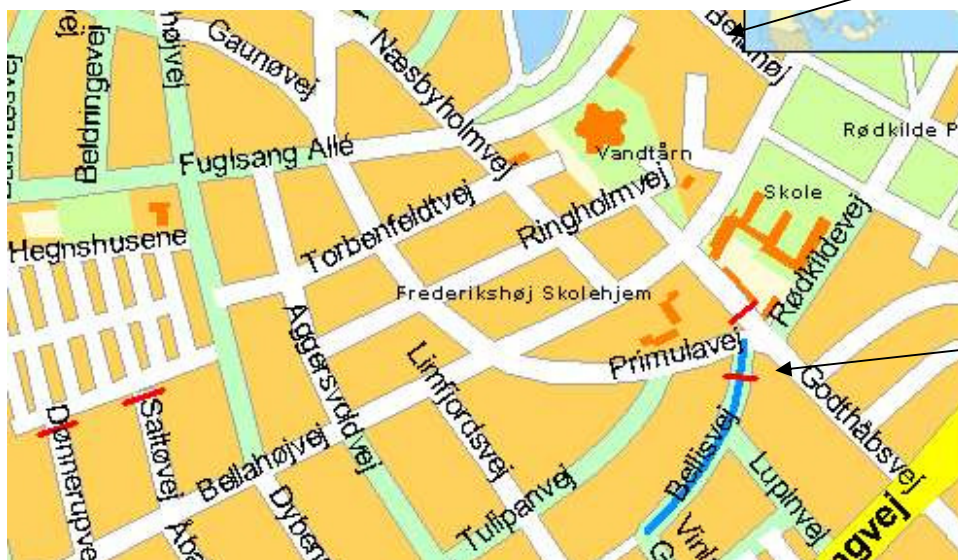

# GADE LOPPE - MARKED

## Bellisvej

ud mod Godthåbsvej

søndag 12/9-10

kl.12-15

Kræmmermarked her

Bellisvej